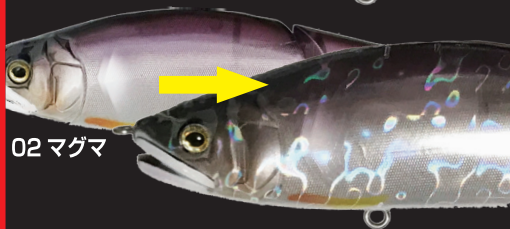

# ストレッチホロ ゴースト

のび~る  
貼りやす~い

ベースカラーを活かした  
透明ホロシール

透過  
タイプ

01 プレーン

02 マグマ

03 クラッシュ

爆釣カスタマイズ  
ルアーに